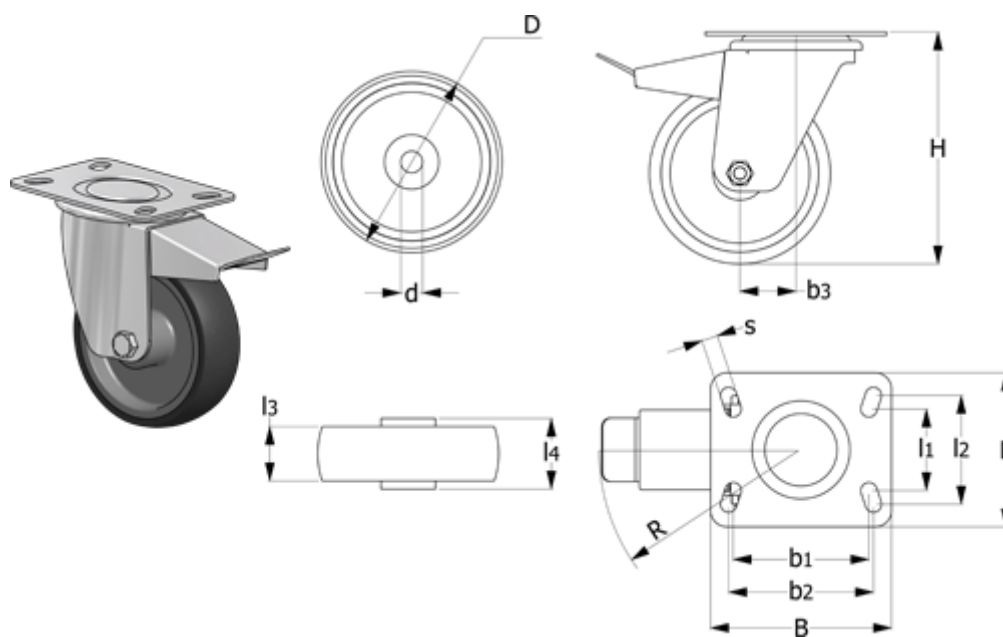

Varenummer: 2314452606  
 Beskrivelse: E+G Thermoplastik hjul 452606  
 RE.G1-100-SBF Drejeligt konsol m/bremse

## Mål

B	= 100	H	= 128	Rullemodstand (N)	= 1000
b1	= 75	Kode	= 452606	s	= 9
b2	= 80	L	= 85	Type	= RE.G1-100-SBF
b3	= 35	l1	= 45		
D	= 100	l2	= 60		
d	= 12	l3	= 30		
Dynamisk belastning (N)	= 1000	l4	= 44		
g	= 850	R	= 120		